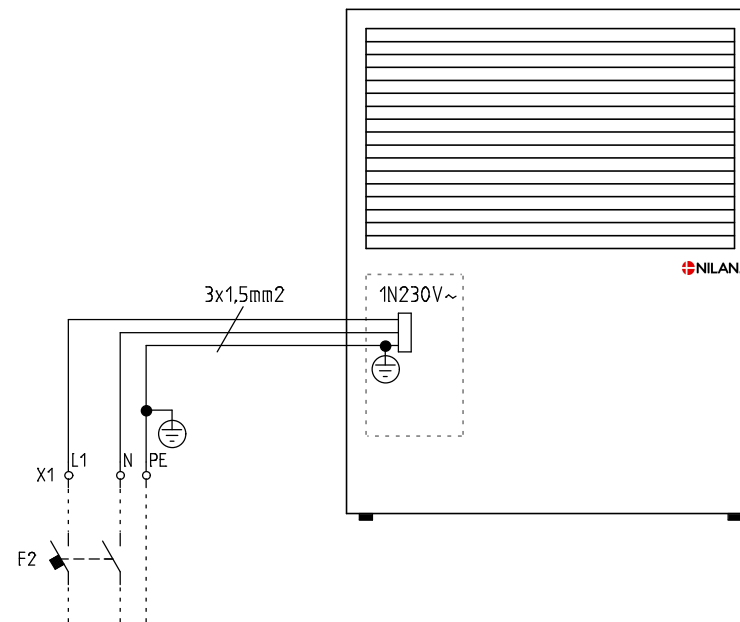

AIR9 Udedel

1P + N 230V~ 50Hz
max. 1x16A Forsikring
Max. kortslutningsniveau 6kA

NILAN A/S
Nilanvej 2
DK-8722 Hedensted
Tlf. +4576752500 <http://www.nilan.dk>
Fax +4576752525 Email : nilan@nilan.dk

Compact P / AIR / GEO
CTS700 Styling
Varenr. 75744-xx11, 12, 14, 15, 24, 25, 26 & 29

Principdiagram
Strømtilslutning AIR9 Arctic

Ordrenr.	Revision	Initialer
	1.04	MD
Dato	Nationalitet	Side
31/03-2020	DK / N / S / SF	2