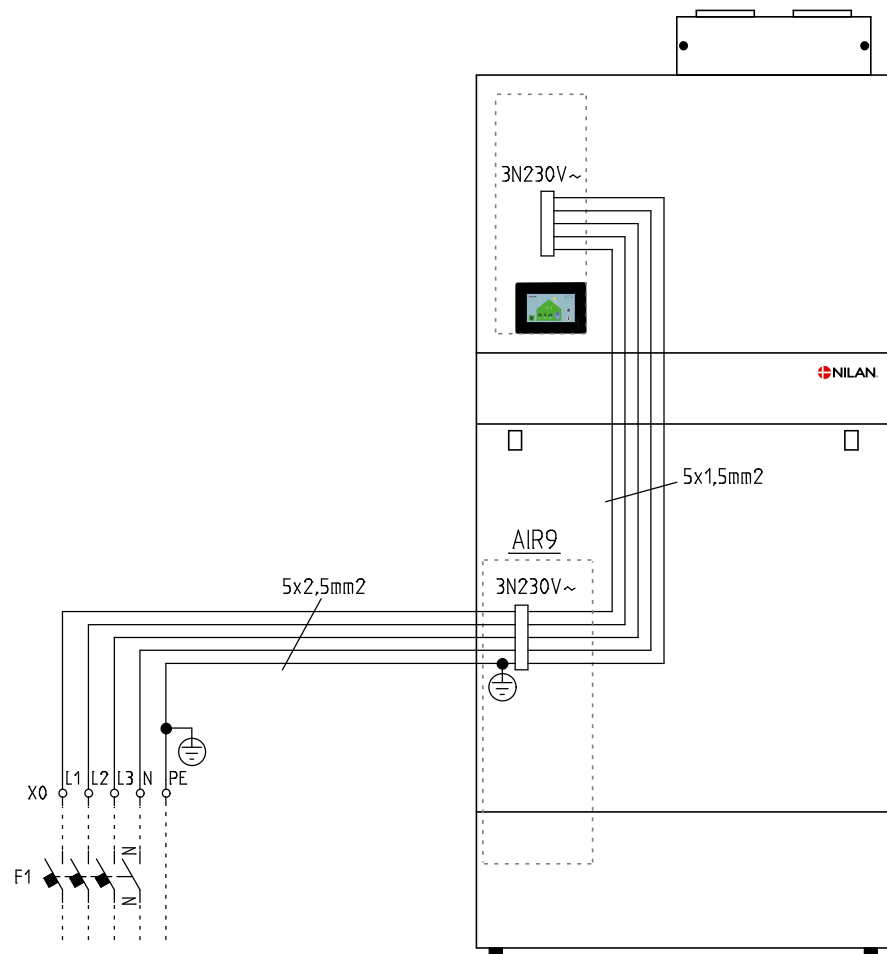

COMPACT P / AIR9 ARCTIC / AIR9 ELK

Compact P m/AIR9 Arctic

3P + N 400V~ 50Hz
max. 3x20A Forsikring
Max. kortslutningsniveau 6kA