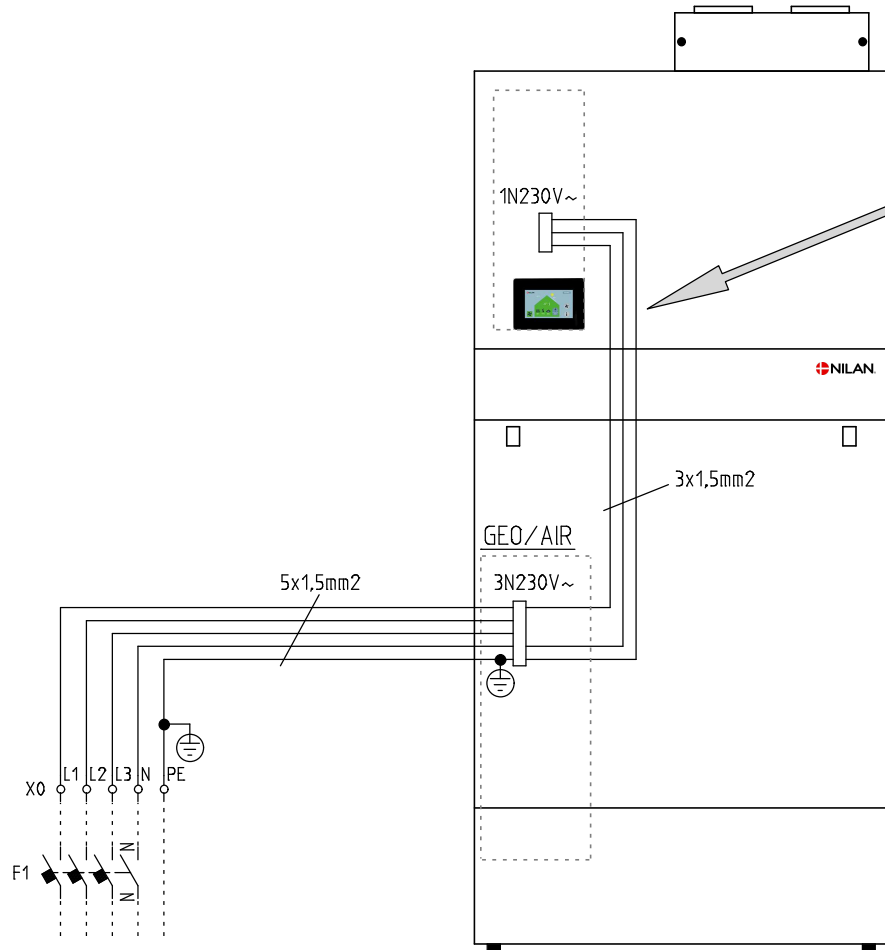

COMPACT P / AIR / GEO

Compact P m/GE03-9/AIR

3P + N 400V~ 50Hz
max. 3x16A Forsikring
Max. kortslutningsniveau 6kA