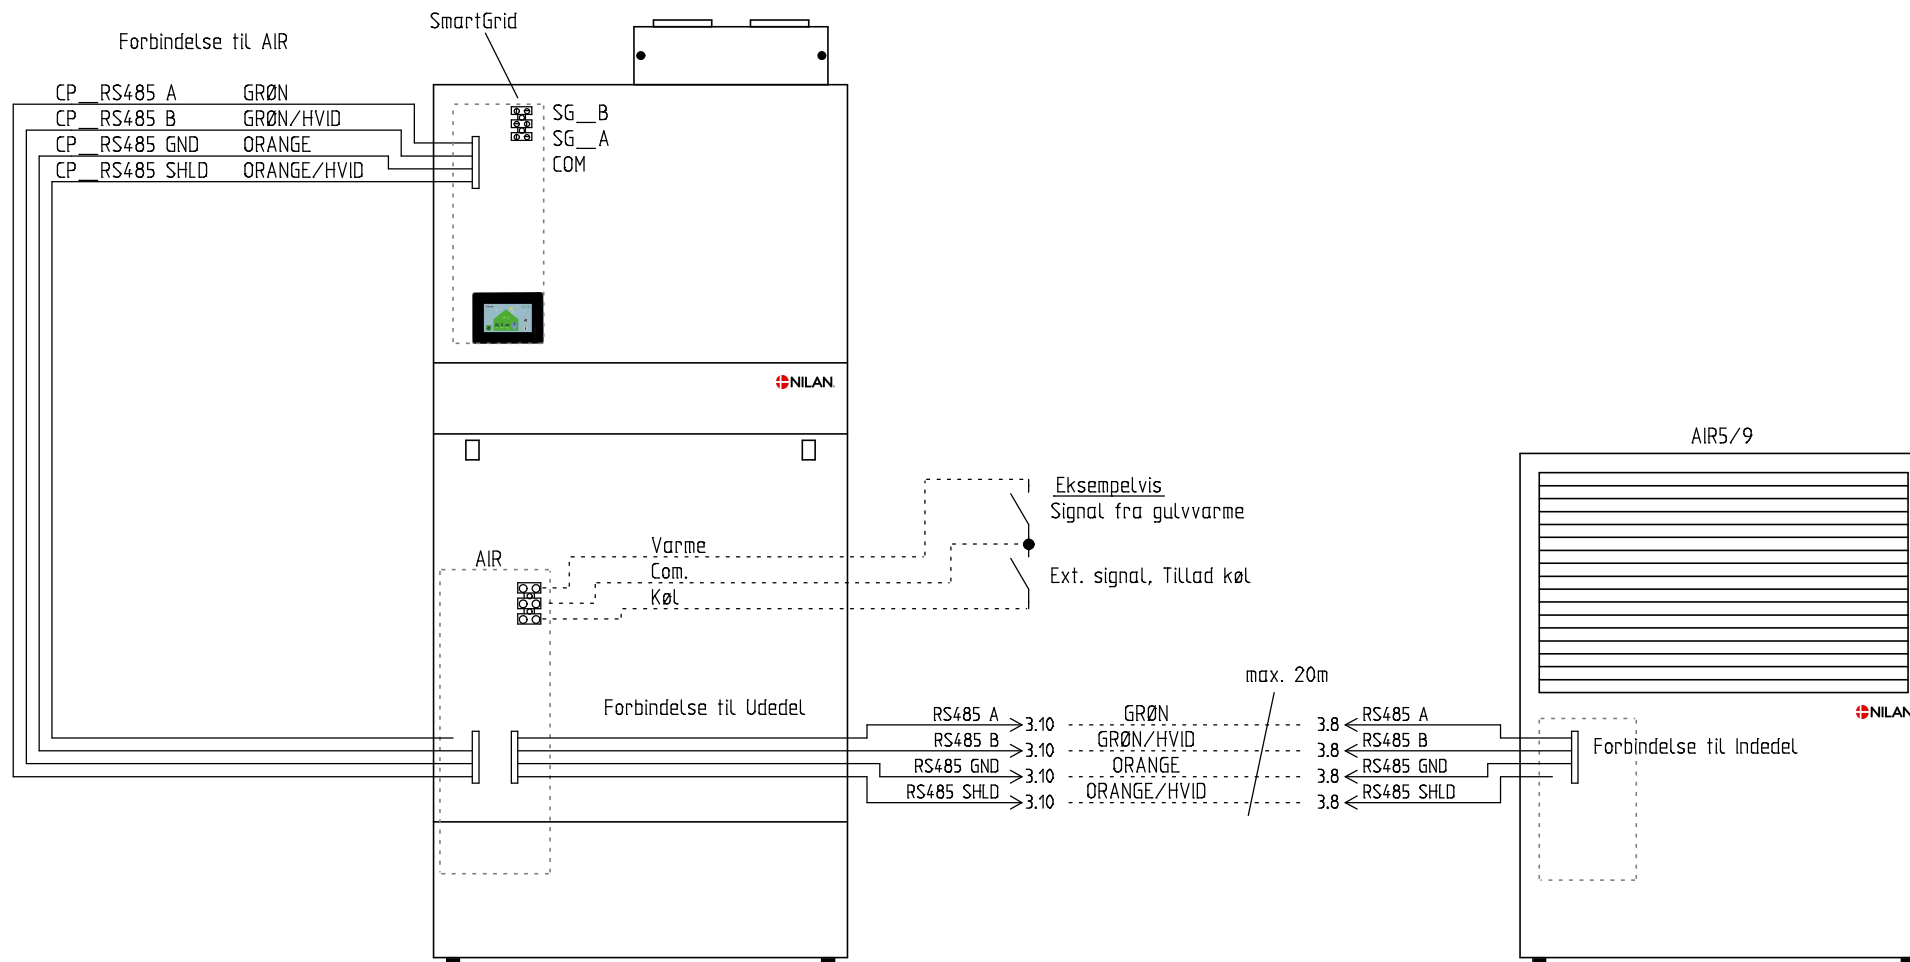

AIR5 / AIR9

NILAN A/S
Nilanvej 2
DK-8722 Hedensted
Tlf. +4576752500 <http://www.nilan.dk>
Fax +4576752525 Email: nilan@nilan.dk

Compact P / AIR / GEO
CTS700 Styring
Varenr. 75744-xx11, 12, 14, 15, 24, 25, 26 & 29

Principdiagram
Signaltilslutning AIR

Ordrenr.	Revision	Initialer
	1.04	MD
Dato	Nationalitet	Side
31/03-2020	DK / N / S / SF	3