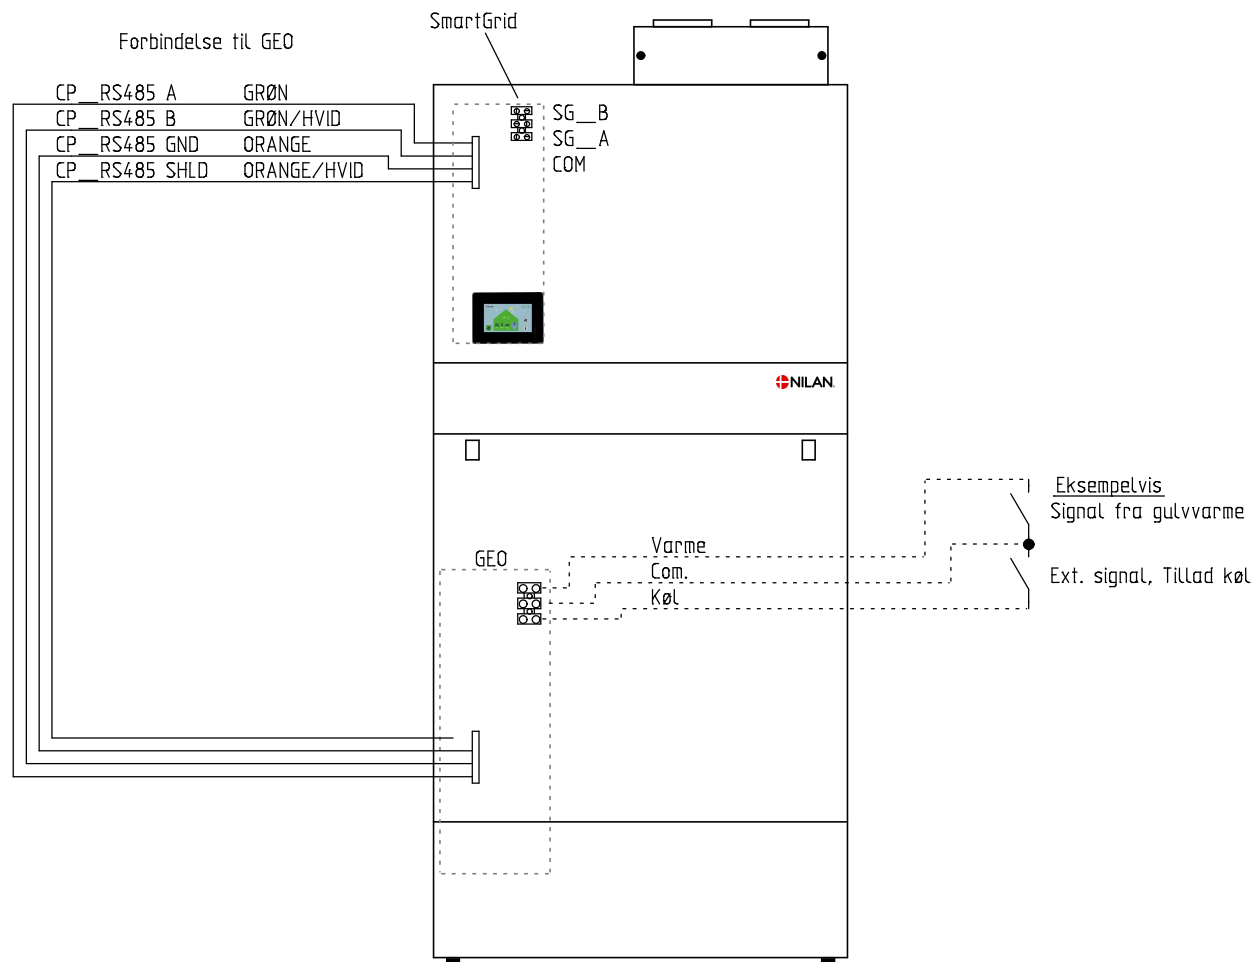

GEO

NILAN A/S
Nilanvej 2
DK-8722 Hedensted
Tlf. +4576752500 <http://www.nilan.dk>
Fax +4576752525 Email : nilan@nilan.dk

Compact P / AIR / GEO
CTS700 Styring
Varenr. 75744-xx11, 12, 14, 15, 24, 25, 26 & 29

Principdiagram
Signaltilslutning GEO

Ordrenr.	Revision 1.04	Initialer MD
Dato 31/03-2020	Nationalitet DK / N / S / SF	Side 4