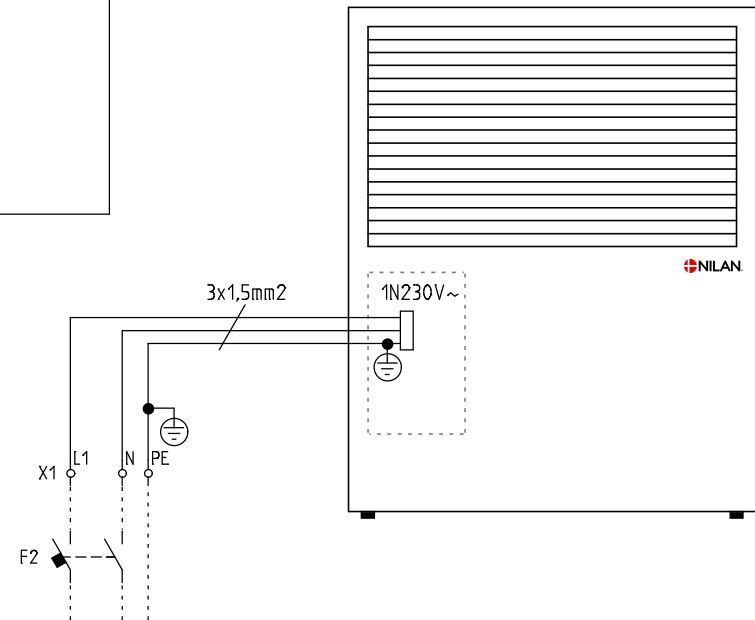

AIR Udedel

1P + N 230V~ 50Hz
max. 1x16A Forsikring
Max. kortslutningsniveau 6kA

NILAN A/S
Nilanvej 2
DK-8722 Hedensted
Tlf. +4576752500 <http://www.nilan.dk>
Fax +4576752525 Email: nilan@nilan.dk

Compact P / AIR / GEO
CTS700 Styring
Varenr. 75744-xx11, 12, 14, 15, 24, 25, 26 & 29

Principdiagram
Strømtilslutning GEO/AIR

Ordrenr.	Revision	Initialer
	1.04	MD
Dato	Nationalitet	Side
31/03-2020	DK / N / S / SF	1