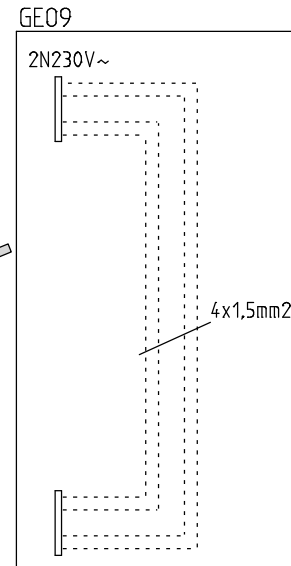

COMPACT P / AIR / GEO

Compact P m/GE03-9/AIR

3P + N 400V~ 50Hz
 max. 3x16A Forsikring
 Max. kortslutningsniveau 6kA

AIR Udedel

1P + N 230V~ 50Hz
 max. 1x16A Forsikring
 Max. kortslutningsniveau 6kA

NILAN A/S
 Nilanvej 2
 DK-8722 Hedensted
 Tlf. +4576752500 <http://www.nilan.dk>
 Fax +4576752525 Email: nilan@nilan.dk

Compact P / AIR / GEO
 CTS700 Styring
 Varenr. 75744-xx11, 12, 14, 15, 24, 25, 26 & 29

Principdiagram
 Strømtilslutning GEO/AIR

Ordrenr.	Revision	Initialer
	1.04	MD
Dato	Nationalitet	Side
31/03-2020	DK / N / S / SF	1